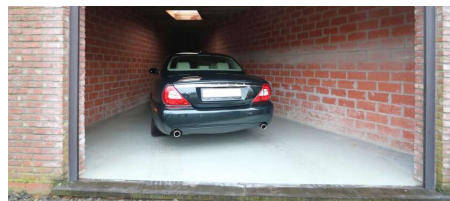

Te koop - Onbebouwbare grond

€ 128.000

Bruggelanden , 2570
Duffel

Ref. 6678314

Beschikbaarheid: af te spreken met eigenaar

Grond opp.: 290m²

Omschrijving

ideaal gelegen perceel grond met een opslagruimte van 29m² en uitgebreide parkeermogelijkheden. De grond is goed gesitueerd en is volledig omheind en afgesloten met een dubbele, poort.

Financieel

Prijs: € 128.000,00

Beschikbaarheid: Af te spreken met eigenaar

Gebouw

Staat: Uitstekend

Terrein

Grondoppervlakte: 290,00 m²

Stedenbouw